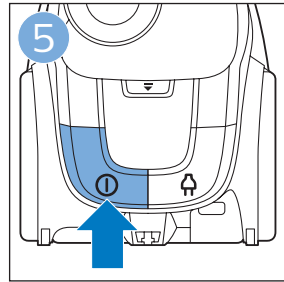

PHILIPS

FC9332, FC9331

Scan me

TR 2 yıllık garantinizi kolayca kullanmak ve takip edebilmek için ürününüzü kaydedin

EN Register your product to easily use and track your 2-year warranty

 >75% recycled paper
>75% papier recyclé