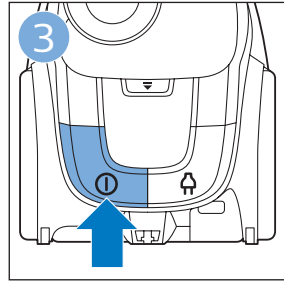

PHILIPS

FC9332, FC9331

Scan me

TR 2 yıllık garantinizi kolayca kullanmak ve takip edebilmek için ürününüzü kaydedin

EN Register your product to easily use and track your 2-year warranty

 >75% recycled paper
>75% papier recyclé