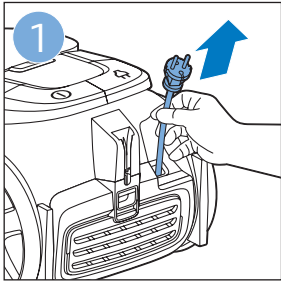

PHILIPS

FC9332, FC9331

Scan me

TR 2 yıllık garantinizi kolayca kullanmak ve takip edebilmek için ürününüzü kaydedin

EN Register your product to easily use and track your 2-year warranty

 >75% recycled paper
>75% papier recyclé