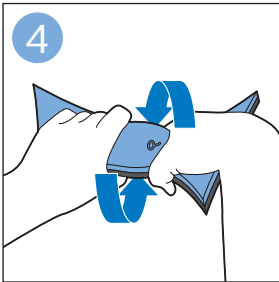

PHILIPS

FC9332, FC9331

Scan me

TR 2 yıllık garantinizi kolayca kullanmak ve takip edebilmek için ürününüzü kaydedin

EN Register your product to easily use and track your 2-year warranty

 >75% recycled paper
>75% papier recyclé