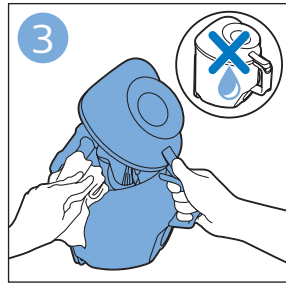

PHILIPS

FC9332, FC9331

Scan me

TR 2 yıllık garantinizi kolayca kullanmak ve takip edebilmek için ürününüzü kaydedin

EN Register your product to easily use and track your 2-year warranty

 >75% recycled paper
>75% papier recyclé