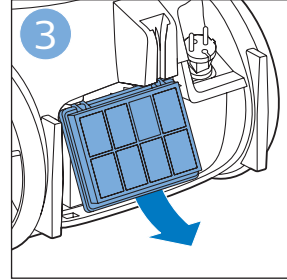

PHILIPS

FC9332, FC9331

Scan me

TR 2 yıllık garantinizi kolayca kullanmak ve takip edebilmek için ürününüzü kaydedin

EN Register your product to easily use and track your 2-year warranty

 >75% recycled paper
>75% papier recyclé