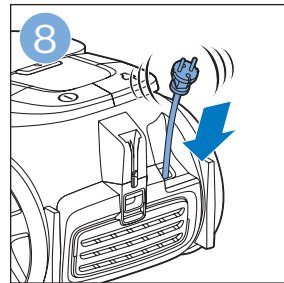

PHILIPS

FC9332, FC9331

Scan me

TR 2 yıllık garantinizi kolayca kullanmak ve takip edebilmek için ürününüzü kaydedin

EN Register your product to easily use and track your 2-year warranty

 >75% recycled paper
>75% papier recyclé