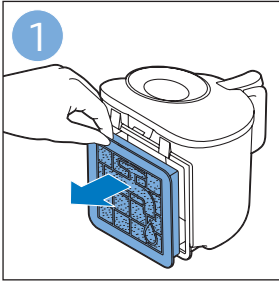

PHILIPS

FC9332, FC9331

Scan me

TR 2 yıllık garantinizi kolayca kullanmak ve takip edebilmek için ürününüzü kaydedin

EN Register your product to easily use and track your 2-year warranty

 >75% recycled paper
>75% papier recyclé