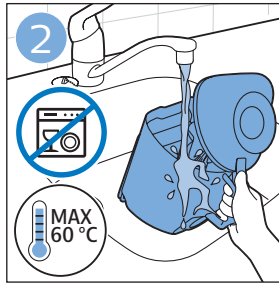

PHILIPS

FC9332, FC9331

Scan me

TR 2 yıllık garantinizi kolayca kullanmak ve takip edebilmek için ürününüzü kaydedin

EN Register your product to easily use and track your 2-year warranty

 >75% recycled paper
>75% papier recyclé