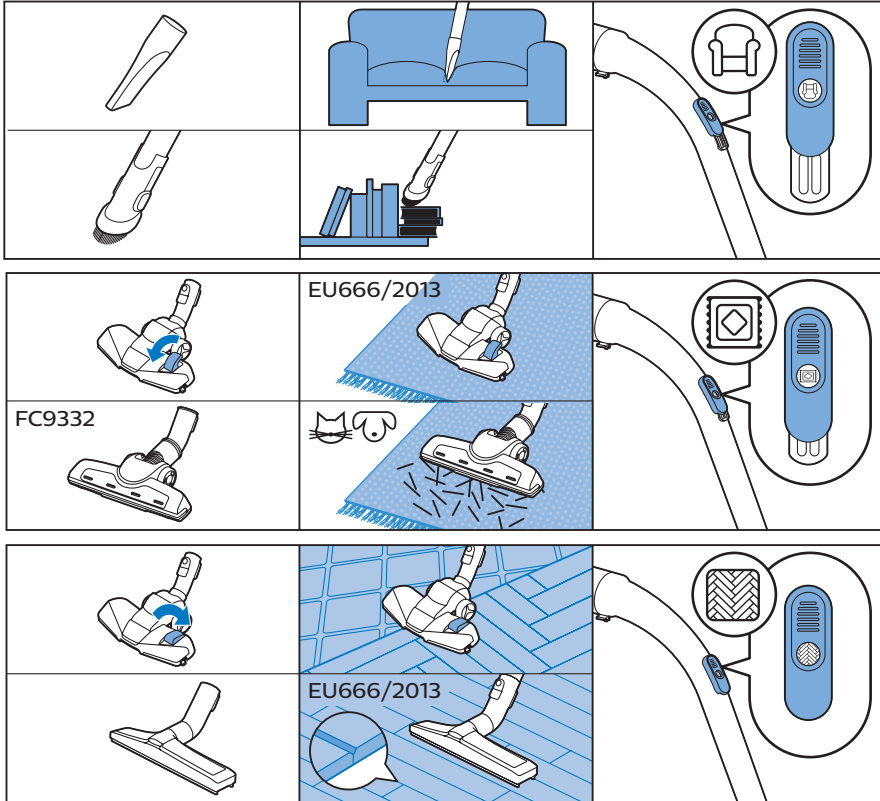

PHILIPS

FC9332, FC9331

Scan me

TR 2 yıllık garantinizi kolayca kullanmak ve takip edebilmek için ürününüzü kaydedin

EN Register your product to easily use and track your 2-year warranty

 >75% recycled paper
>75% papier recyclé