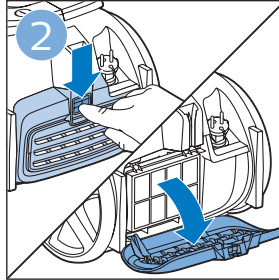

PHILIPS

FC9332, FC9331

Scan me

TR 2 yıllık garantinizi kolayca kullanmak ve takip edebilmek için ürününüzü kaydedin

EN Register your product to easily use and track your 2-year warranty

 >75% recycled paper
>75% papier recyclé