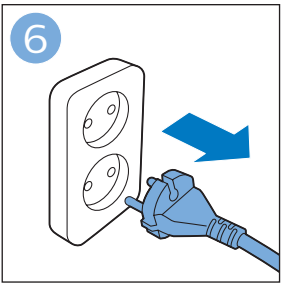

PHILIPS

FC9332, FC9331

Scan me

TR 2 yıllık garantinizi kolayca kullanmak ve takip edebilmek için ürününüzü kaydedin

EN Register your product to easily use and track your 2-year warranty

 >75% recycled paper
>75% papier recyclé