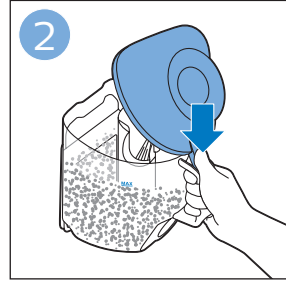

PHILIPS

FC9332, FC9331

Scan me

TR 2 yıllık garantinizi kolayca kullanmak ve takip edebilmek için ürününüzü kaydedin

EN Register your product to easily use and track your 2-year warranty

 >75% recycled paper
>75% papier recyclé