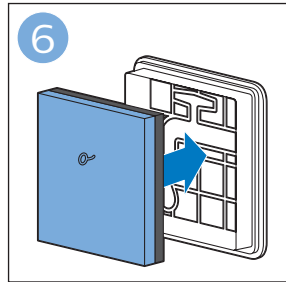

PHILIPS

FC9332, FC9331

Scan me

TR 2 yıllık garantinizi kolayca kullanmak ve takip edebilmek için ürününüzü kaydedin

EN Register your product to easily use and track your 2-year warranty

 >75% recycled paper
>75% papier recyclé