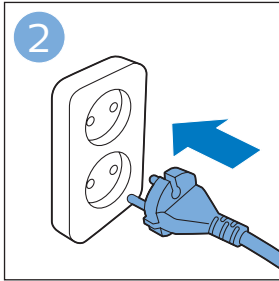

PHILIPS

FC9332, FC9331

Scan me

TR 2 yıllık garantinizi kolayca kullanmak ve takip edebilmek için ürününüzü kaydedin

EN Register your product to easily use and track your 2-year warranty

 >75% recycled paper
>75% papier recyclé