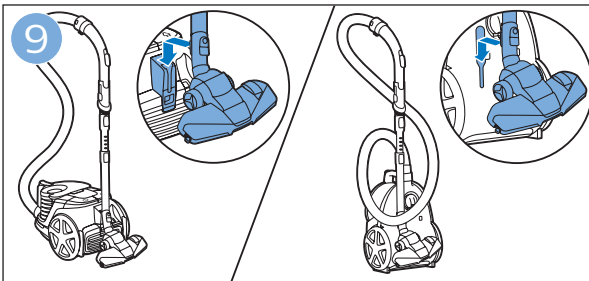

PHILIPS

FC9332, FC9331

Scan me

TR 2 yıllık garantinizi kolayca kullanmak ve takip edebilmek için ürününüzü kaydedin

EN Register your product to easily use and track your 2-year warranty

 >75% recycled paper
>75% papier recyclé