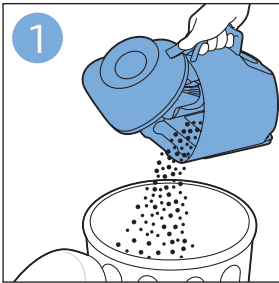

PHILIPS

FC9332, FC9331

Scan me

TR 2 yıllık garantinizi kolayca kullanmak ve takip edebilmek için ürününüzü kaydedin

EN Register your product to easily use and track your 2-year warranty

 >75% recycled paper
>75% papier recyclé