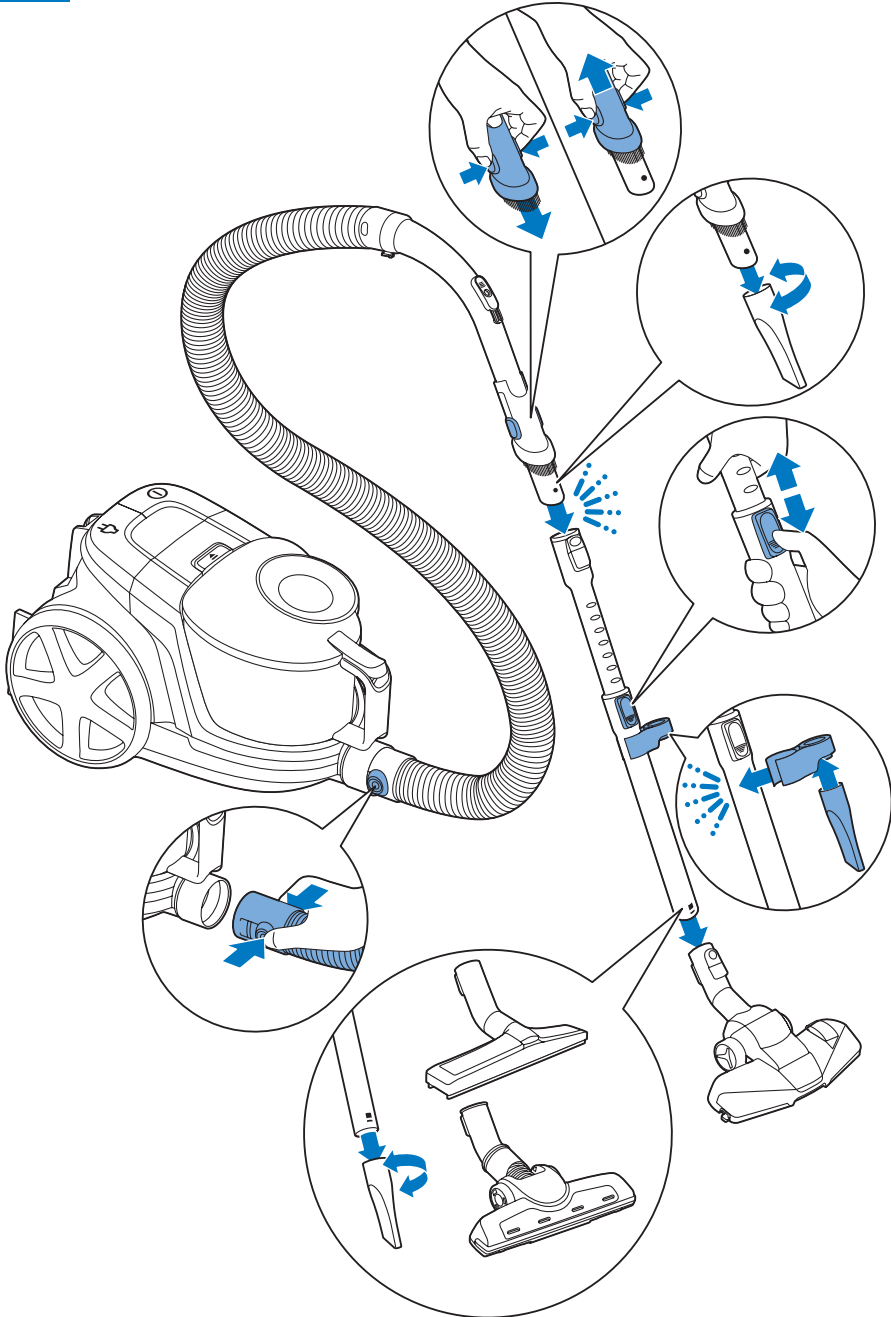

PHILIPS

FC9332, FC9331

Scan me

TR 2 yıllık garantinizi kolayca kullanmak ve takip edebilmek için ürününüzü kaydedin

EN Register your product to easily use and track your 2-year warranty

 >75% recycled paper
>75% papier recyclé