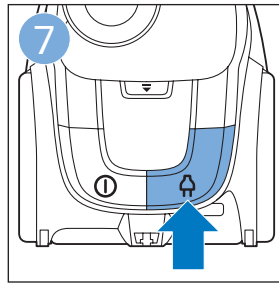

PHILIPS

FC9332, FC9331

Scan me

TR 2 yıllık garantinizi kolayca kullanmak ve takip edebilmek için ürününüzü kaydedin

EN Register your product to easily use and track your 2-year warranty

 >75% recycled paper
>75% papier recyclé