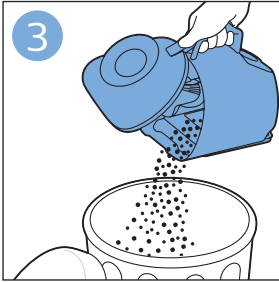

PHILIPS

FC9332, FC9331

Scan me

TR 2 yıllık garantinizi kolayca kullanmak ve takip edebilmek için ürününüzü kaydedin

EN Register your product to easily use and track your 2-year warranty

 >75% recycled paper
>75% papier recyclé