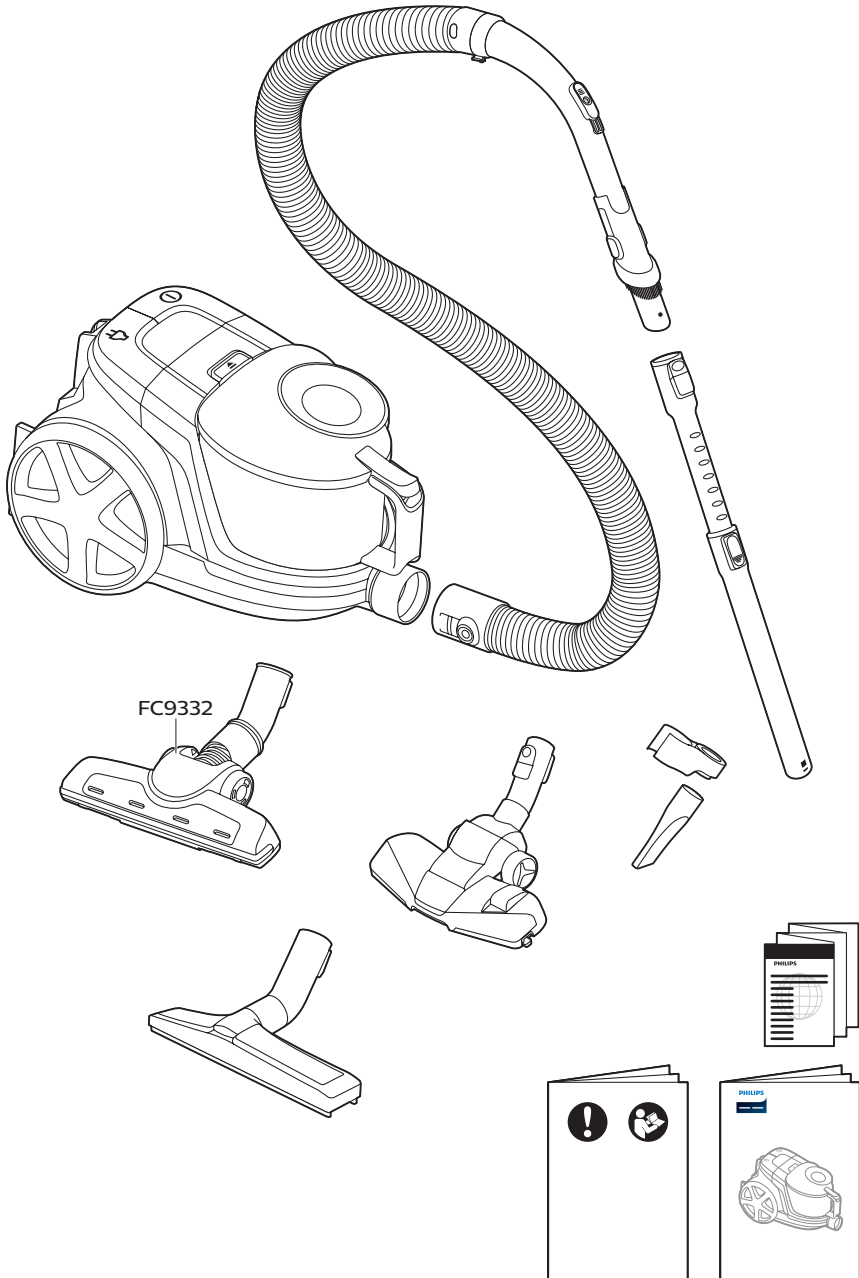

PHILIPS

FC9332, FC9331

Scan me

TR 2 yıllık garantinizi kolayca kullanmak ve takip edebilmek için ürününüzü kaydedin

EN Register your product to easily use and track your 2-year warranty

 >75% recycled paper
>75% papier recyclé