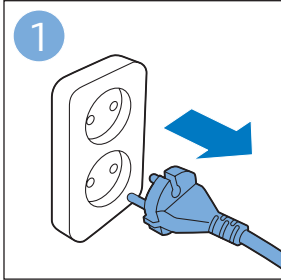

PHILIPS

FC9332, FC9331

Scan me

TR 2 yıllık garantinizi kolayca kullanmak ve takip edebilmek için ürününüzü kaydedin

EN Register your product to easily use and track your 2-year warranty

 >75% recycled paper
>75% papier recyclé