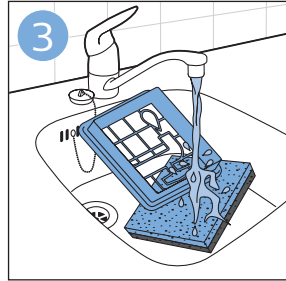

PHILIPS

FC9332, FC9331

Scan me

TR 2 yıllık garantinizi kolayca kullanmak ve takip edebilmek için ürününüzü kaydedin

EN Register your product to easily use and track your 2-year warranty

 >75% recycled paper
>75% papier recyclé