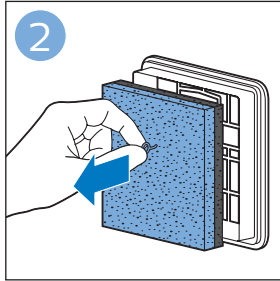

PHILIPS

FC9332, FC9331

Scan me

TR 2 yıllık garantinizi kolayca kullanmak ve takip edebilmek için ürününüzü kaydedin

EN Register your product to easily use and track your 2-year warranty

 >75% recycled paper
>75% papier recyclé