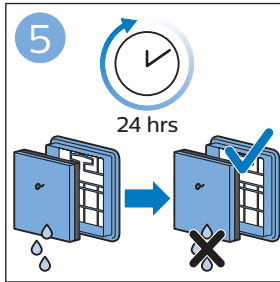

PHILIPS

FC9332, FC9331

Scan me

TR 2 yıllık garantinizi kolayca kullanmak ve takip edebilmek için ürününüzü kaydedin

EN Register your product to easily use and track your 2-year warranty

 >75% recycled paper
>75% papier recyclé