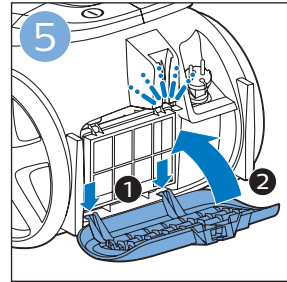

PHILIPS

FC9332, FC9331

Scan me

TR 2 yıllık garantinizi kolayca kullanmak ve takip edebilmek için ürününüzü kaydedin

EN Register your product to easily use and track your 2-year warranty

 >75% recycled paper
>75% papier recyclé