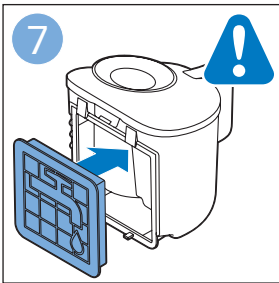

PHILIPS

FC9332, FC9331

Scan me

TR 2 yıllık garantinizi kolayca kullanmak ve takip edebilmek için ürününüzü kaydedin

EN Register your product to easily use and track your 2-year warranty

 >75% recycled paper
>75% papier recyclé