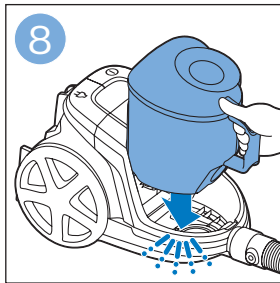

PHILIPS

FC9332, FC9331

Scan me

TR 2 yıllık garantinizi kolayca kullanmak ve takip edebilmek için ürününüzü kaydedin

EN Register your product to easily use and track your 2-year warranty

 >75% recycled paper
>75% papier recyclé