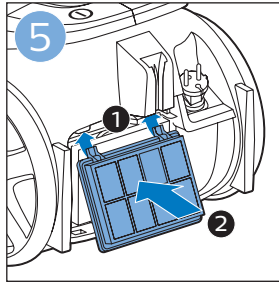

PHILIPS

FC9332, FC9331

Scan me

TR 2 yıllık garantinizi kolayca kullanmak ve takip edebilmek için ürününüzü kaydedin

EN Register your product to easily use and track your 2-year warranty

 >75% recycled paper
>75% papier recyclé