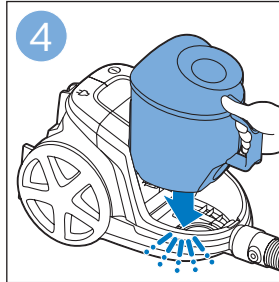

PHILIPS

FC9332, FC9331

Scan me

TR 2 yıllık garantinizi kolayca kullanmak ve takip edebilmek için ürününüzü kaydedin

EN Register your product to easily use and track your 2-year warranty

 >75% recycled paper
>75% papier recyclé