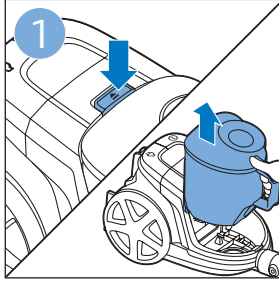

PHILIPS

FC9332, FC9331

Scan me

TR 2 yıllık garantinizi kolayca kullanmak ve takip edebilmek için ürününüzü kaydedin

EN Register your product to easily use and track your 2-year warranty

 >75% recycled paper
>75% papier recyclé